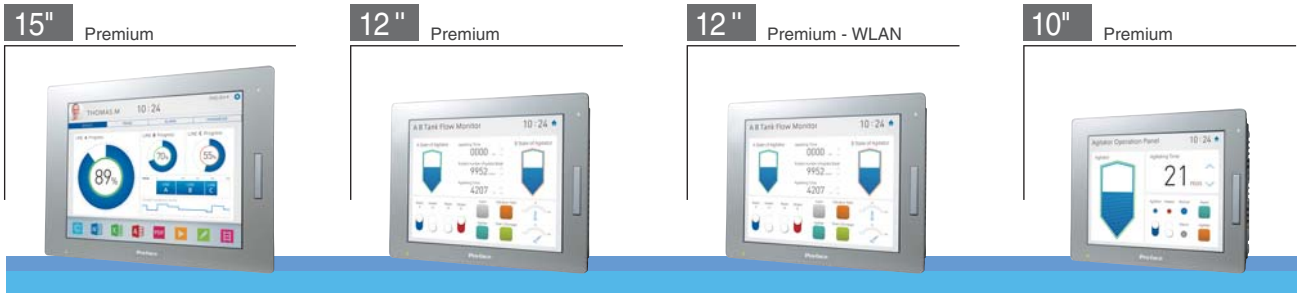

Smart Portal Multi-Treiber

Die neue SP5000 Serie: Eine Verbindung zwischen HMI und IPC Welt!
Displaygrößen von 15" - 7"

SP-5700TP

- 16 Millionen Farben TFT
- 1,024 × 768 Pixel (XGA)
- Analog Touch Panel (multi-touch)
- Autoskalierung (15"/12"10")
- Diverse Rahmenfarben möglich

Helligkeitssensor
USB (Host) | USB (Gerät)
12-24 VDC

SP-5600TP

- 16 Millionen Farben TFT
- 1,024 × 768 Pixel (XGA)
- Analog Touch Panel (multi-touch)
- Autoskalierung (15"/12"10")
- Diverse Rahmenfarben möglich

Helligkeitssensor
USB (Host) | USB (Gerät)
12-24 VDC

SP-5660TP

- 16 Millionen Farben TFT
- 1,024 × 768 Pixel (XGA)
- Analog Touch Panel (multi-touch)
- WLAN Access Point/Station
- Autoskalierung (15"/12"10")
- Diverse Rahmenfarben möglich