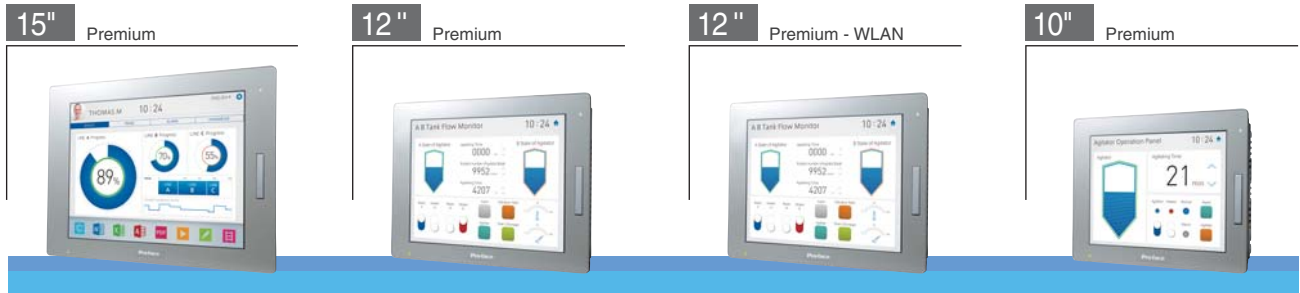

Smart Portal Multi-Treiber

Die neue SP5000 Serie: Eine Verbindung zwischen HMI und IPC Welt!
Displaygrößen von 15" - 7"

SP-5700TP

- 16 Millionen Farben TFT
- 1,024 × 768 Pixel (XGA)
- Analog Touch Panel (multi-touch)
- Autoskalierung (15"/12"10")
- Diverse Rahmenfarben möglich

Helligkeitssensor
USB (Host) USB (Gerät)
12-24 VDC

SP-5600TP

- 16 Millionen Farben TFT
- 1,024 × 768 Pixel (XGA)
- Analog Touch Panel (multi-touch)
- Autoskalierung (15"/12"10")
- Diverse Rahmenfarben möglich

Helligkeitssensor
USB (Host) USB (Gerät)
12-24 VDC

SP-5660TP

- 16 Millionen Farben TFT
- 1,024 × 768 Pixel (XGA)
- Analog Touch Panel (multi-touch)
- WLAN Access Point/Station
- Autoskalierung (15"/12"10")
- Diverse Rahmenfarben möglich