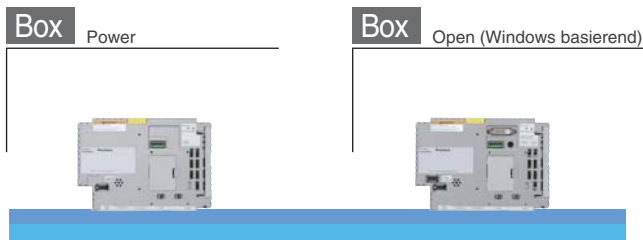

SP-5B10

- Backup-Speicher 320 KB
- Anwendungsspeicher 64MB
- SPS-Funktion verfügbar

Ethernet x 2
COM x 2
AUX x 1 | DVI-D x 1
Sound In x 1
USB (Host) x 2 | USB (Gerät) x 1
DC

SP-5B40

- Backup-Speicher 320 KB
- Anwendungsspeicher 64MB
- OS freier Speicherplatz ca. 5GB

Ethernet x 2
COM x 2
AUX x 1 | DVI-D x 1
Sound In x 1
USB (Host) x 3 | USB (Gerät) x 1
DC

Weitere Informationen entnehmen Sie unserer Homepage.

www.proface.de/product/smart_portal/sp5000.html